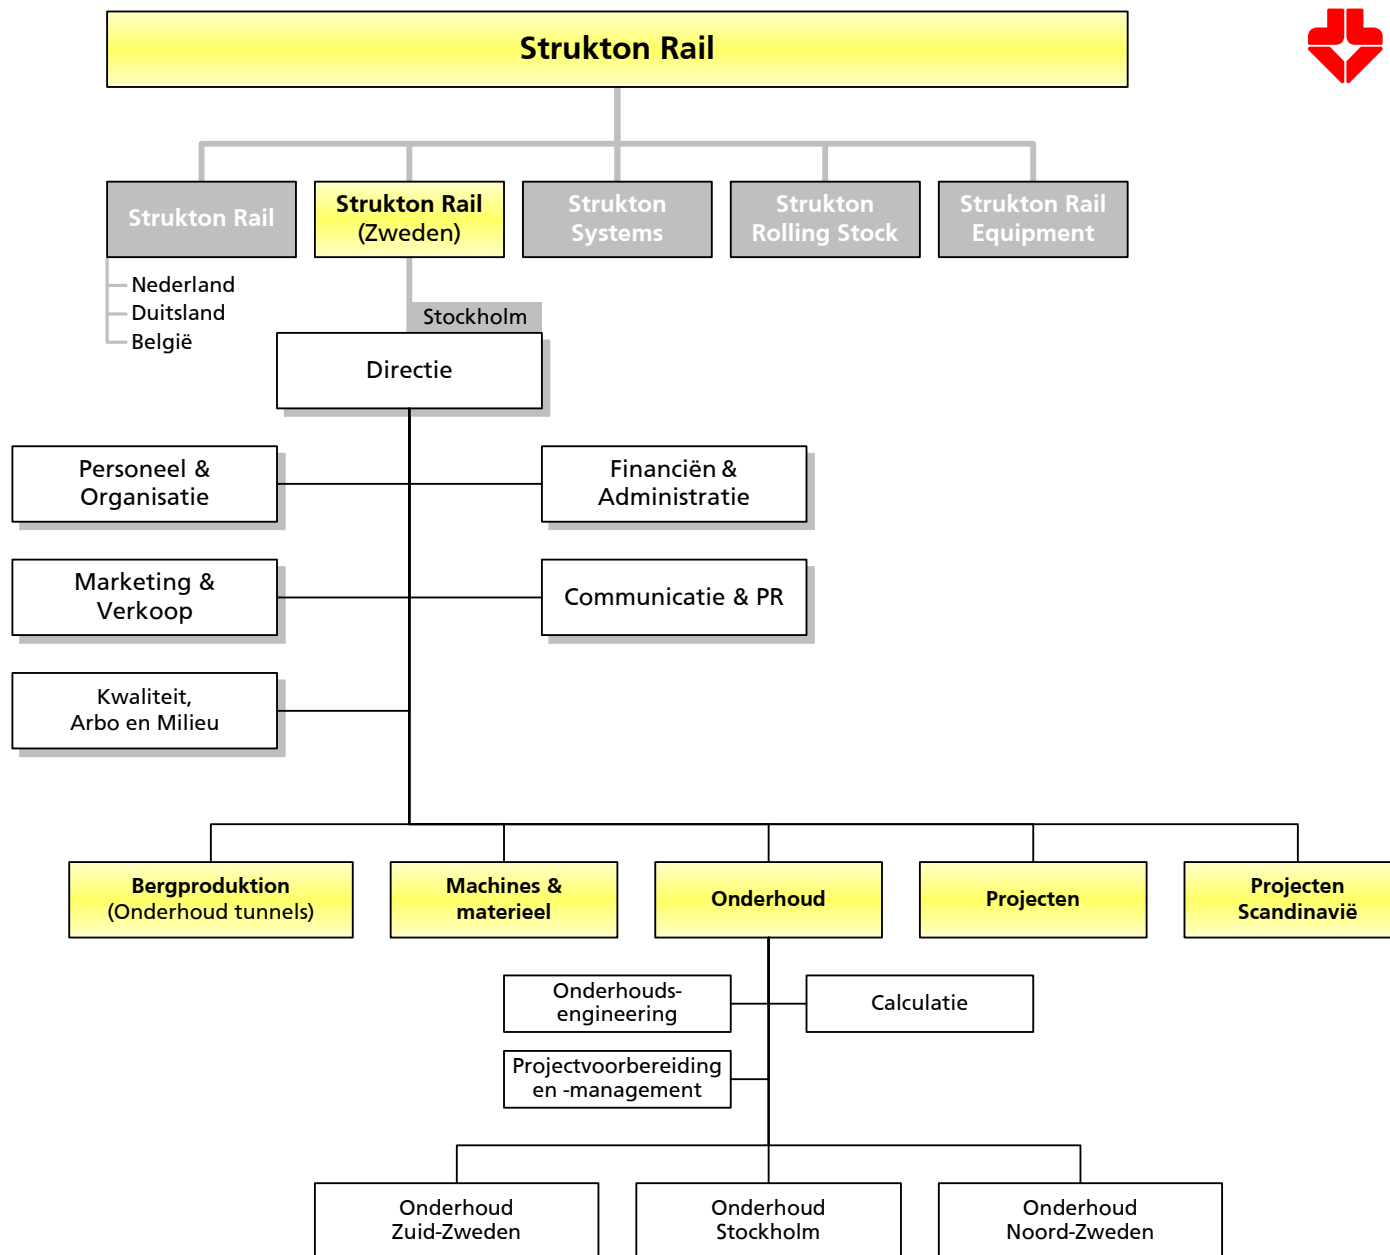

Deelnemingen

- CLF, Italië
- Arfer, Italië
- MGW, Duitsland
- Tribase, Nederland
- Eurailscout *Inspection & Analysis*, Nederland en Duitsland

Strukton Rail bv

- Directie
- Strukton Rail Production Support
- Directiesecretariaat
- Communicatie & Externe betrekkingen
- Personeel & Organisatie
- Financiën & Control
- ICT

Strukton Rail West

- Directie en Staf
- Contractmanagement
 - Onderhoud
 - Projecten
- Bedrijfsbureau

Strukton Rail Oost

- Directie en Staf
- Contractmanagement
 - Onderhoud
 - Projecten
 - Civiele & Cultuur Techniek
 - Installatie Services
- Bedrijfsbureau
- Planning

**Strukton Rail AB
 (Zweden)**

- Directie en Staf
- Bergproduktion
- Machines & materieel
- Onderhoud
- Projecten
- Projecten Scandinavië

**Strukton Rail nv
Merelbeke (Belgium)**

- Directie en Staf
- Spoorwerk
- Kabelwerk
- Elektrificatie