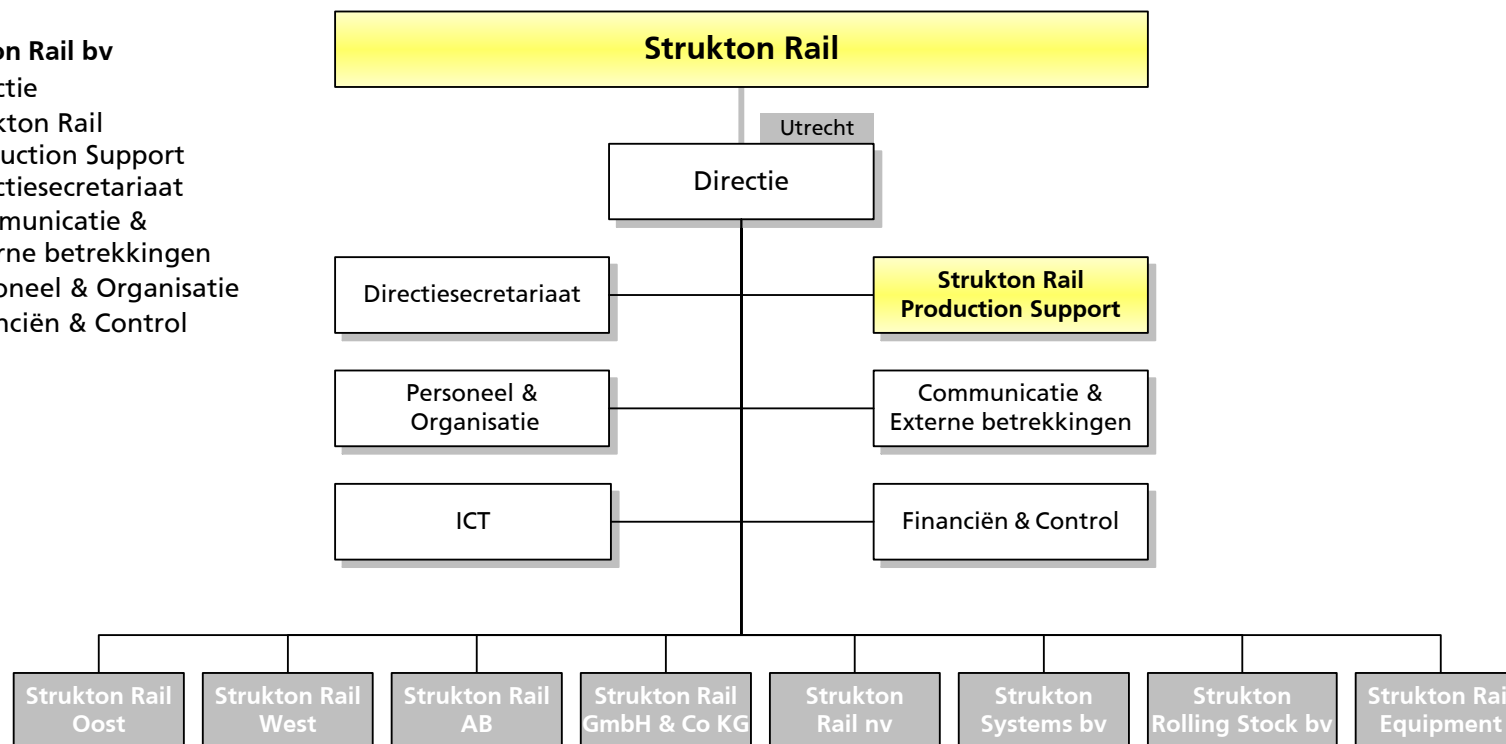

* Strukton Rail bv heeft een 40% belang in CLF, Italië

Strukton Rail bv

- Strukton Rail Regio bv
 - Strukton Rail West
 - Strukton Rail Oost
- Strukton Rail AB, Zweden
- Strukton Rail GmbH & Co KG, Duitsland
- Strukton Rail nv, België
- Strukton Systems bv
- Strukton Rolling Stock bv
- Strukton Rail Equipment
- Deelnemingen

Deelnemingen

- CLF, Italië
- Arfer, Italië
- MGW, Duitsland
- Tribase, Nederland
- Eurailscout *Inspection & Analysis*, Nederland en Duitsland

Strukton Rail bv

- Directie
- Strukton Rail Production Support
- Directiesecretariaat
- Communicatie & Externe betrekkingen
- Personeel & Organisatie
- Financiën & Control
- ICT