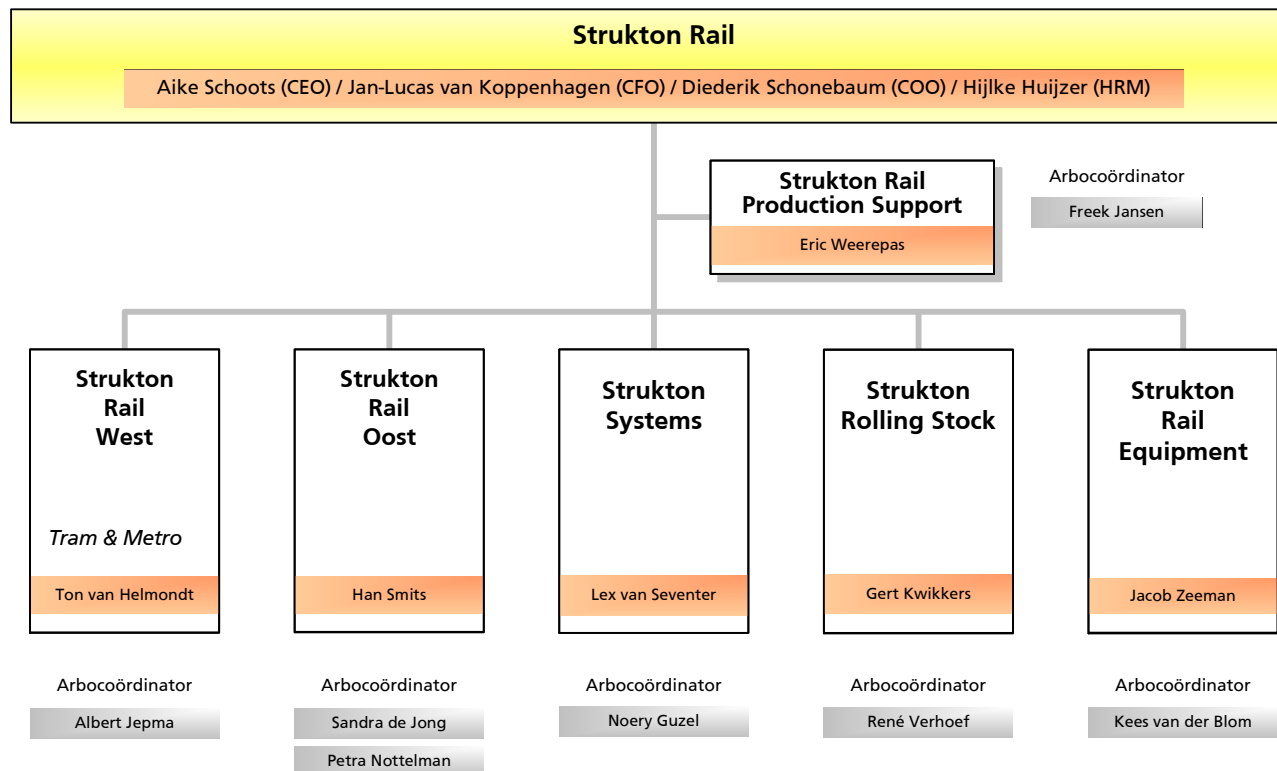

**Strukton Rail AB
 (Zweden)**

- Directie en Staf
- Bergproduktion
- Machines & materieel
- Onderhoud
- Projecten
- Projecten Scandinavië

**Strukton Rail nv
Merelbeke (Belgium)**

- Directie en Staf
- Spoorwerk
- Kabelwerk
- Elektrificatie

Strukton Systems bv

- Directie en Staf
- Product-Markt-Combinatie
 - Veiligheid & Meetdienst
 - Kabel
 - Seinwezen & Voedingen
 - Peeman
 - Electric
 - Energy Solutions
 - Engineering
 - Telecom & Technische Installaties
 - Tunneltechniek
 - Monitoring & Travel Systems
 - Installatie Services

Strukton Rolling Stock bv

- Directie en Staf
- Engineering
- Technology
- Service Center
- Maintenance

Strukton Rail Equipment

- Directie en Staf
- Unit 1
- Unit 2
- Lassen
- Vervoer
- Technische dienst

Positie V&G functionaris i.v.m. rechtstreeks rapporteren aan onderstaande directies

- Strukton Rail bv
 - Strukton Rail Production Support
- Strukton Rail Regio bv
 - Strukton Rail West
 - Strukton Rail Oost
- Strukton Systems bv
- Strukton Rolling Stock bv
- Strukton Rail Equipment

- Arbocoördinator
Cees de Vink
• *Strukton Rail - Intern deskundige*
- Milieucoördinator
Freek Jansen
• *Strukton Rail - Intern deskundige*
- Veiligheidsadviseur gevaarlijke stoffen
Cees de Vink
• *Strukton Rail - Intern deskundige*