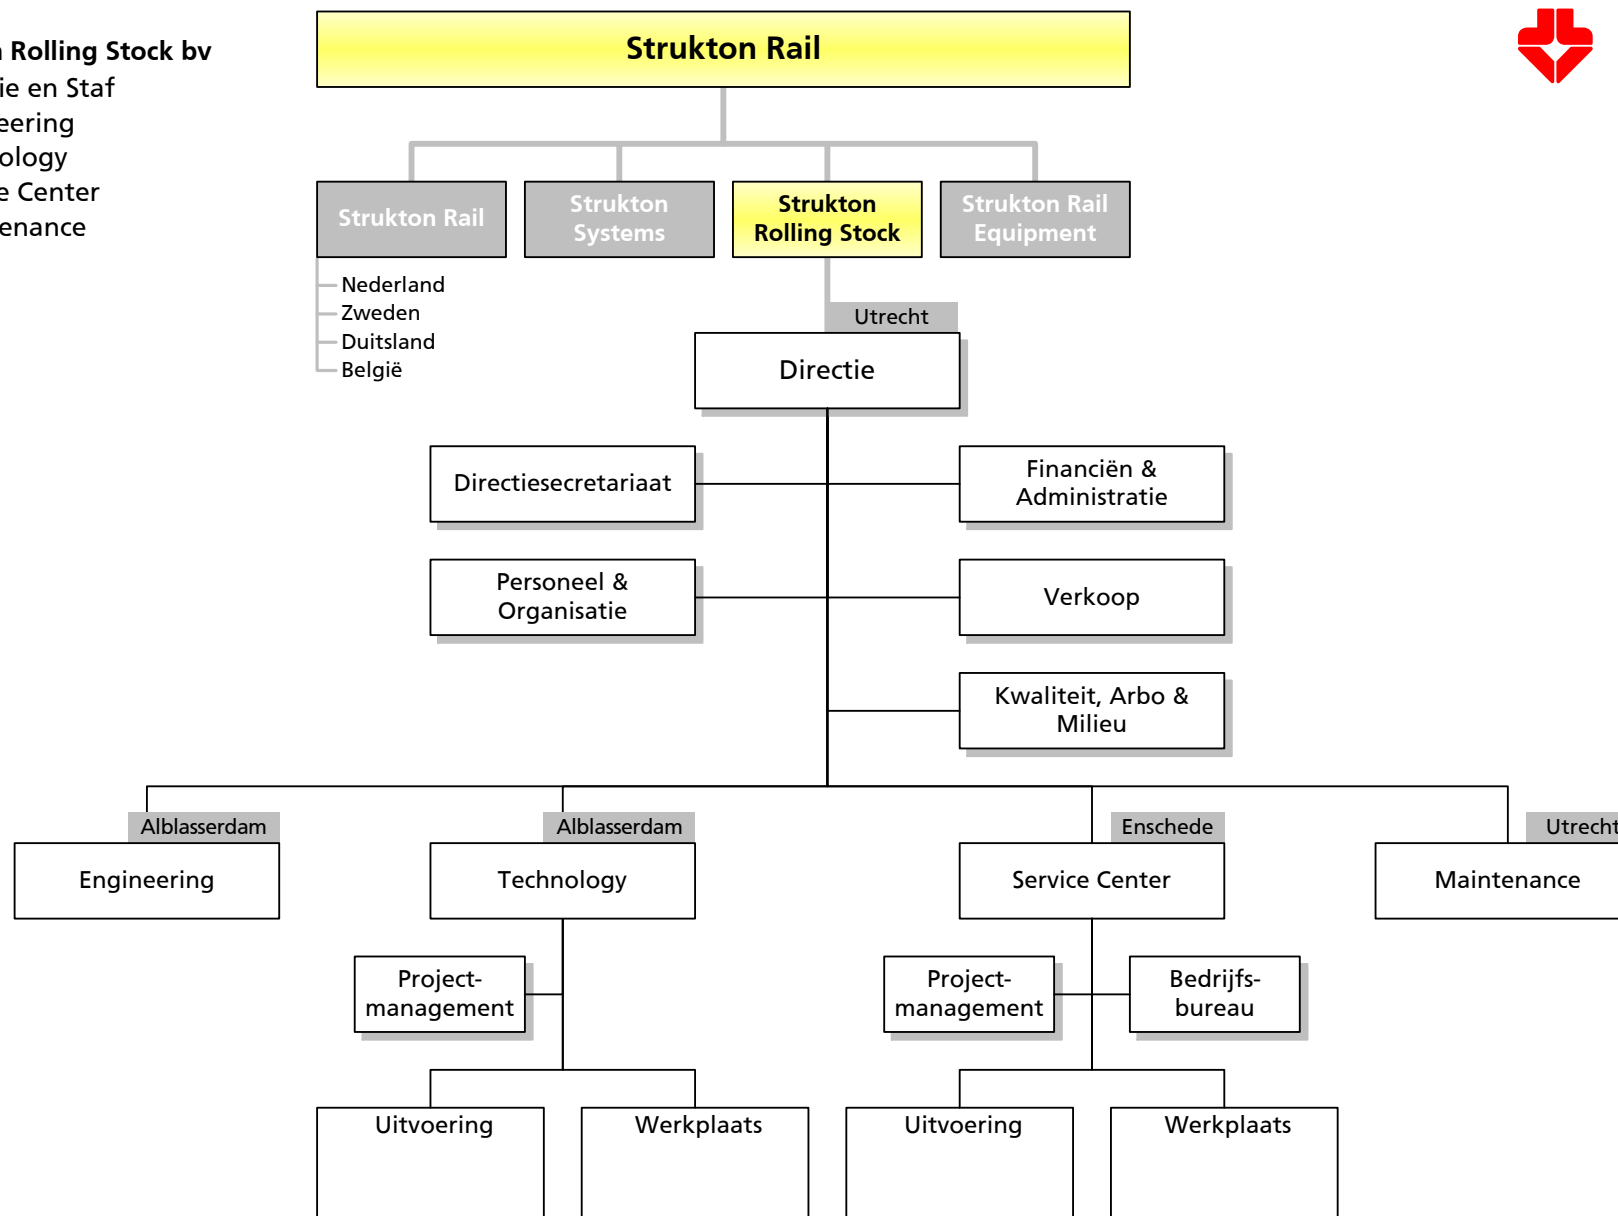

Strukton Rail West

- Directie en Staf
- Contractmanagement
 - Onderhoud
 - Projecten
- Bedrijfsbureau

Strukton Rail Oost

- Directie en Staf
- Contractmanagement
 - Onderhoud
 - Projecten
 - Civiele & Cultuur Techniek
 - Installatie Services
- Bedrijfsbureau
- Planning

**Strukton Rail AB
 (Zweden)**

- Directie en Staf
- Bergproduktion
- Machines & materieel
- Onderhoud
- Projecten
- Projecten Scandinavië

**Strukton Rail nv
Merelbeke (Belgium)**

- Directie en Staf
- Spoorwerk
- Kabelwerk
- Elektrificatie

Strukton Systems bv

- Directie en Staf
- Product-Markt-Combinatie
 - Veiligheid & Meetdienst
 - Kabel
 - Seinwezen & Voedingen
 - Peeman
 - Electric
 - Energy Solutions
 - Engineering
 - Telecom & Technische Installaties
 - Tunneltechniek
 - Monitoring & Travel Systems
 - Installatie Services

Strukton Rolling Stock bv

- Directie en Staf
- Engineering
- Technology
- Service Center
- Maintenance

Strukton Rail Equipment

- Directie en Staf
- Unit 1
- Unit 2
- Lassen
- Vervoer
- Technische dienst

Positie V&G functionaris i.v.m. rechtstreeks rapporteren aan onderstaande directies