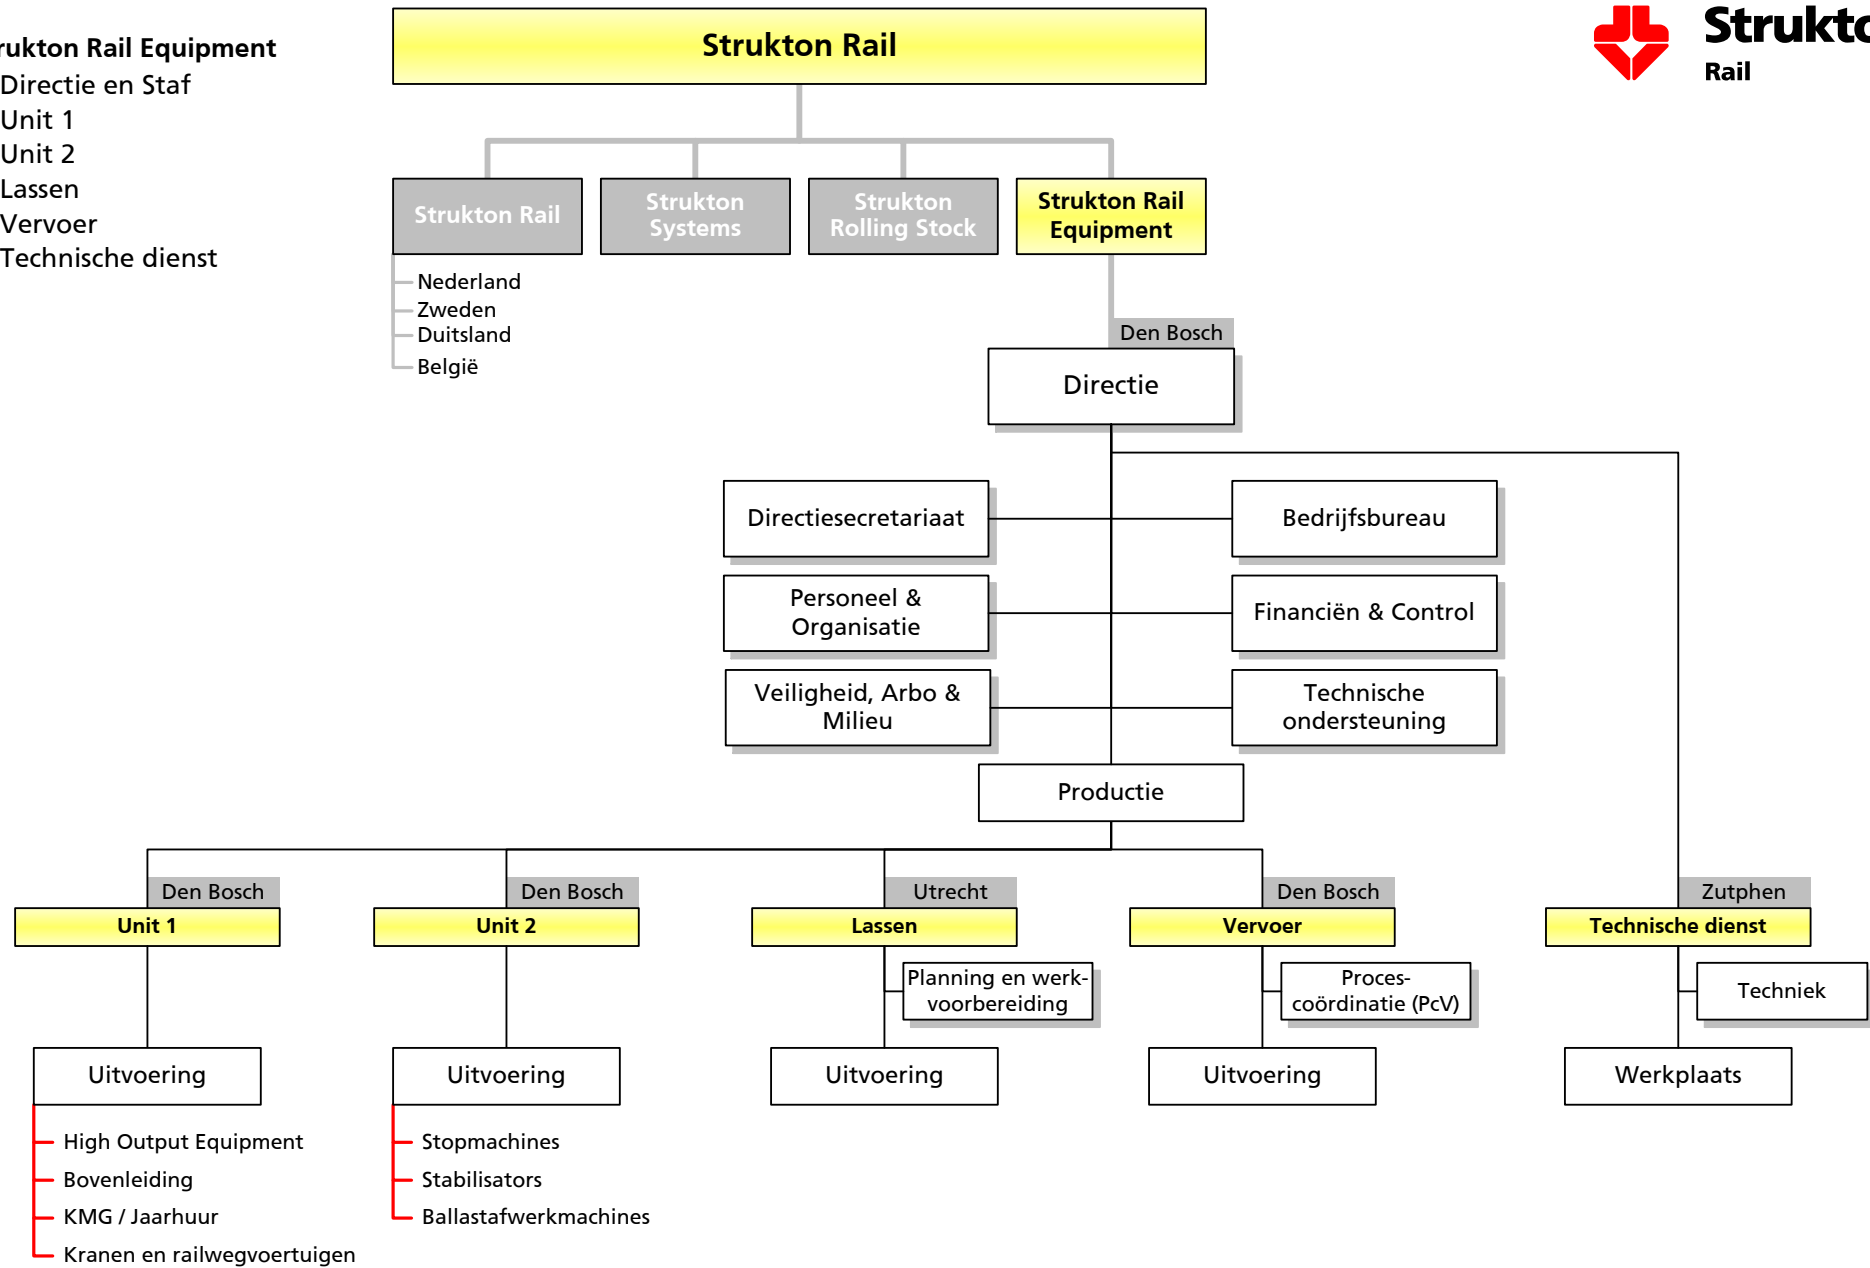

Strukton Systems bv

- Directie en Staf
- Product-Markt-Combinatie
 - Veiligheid & Meetdienst
 - Kabel
 - Seinwezen & Voedingen
 - Peeman
 - Electric
 - Energy Solutions
 - Engineering
 - Telecom & Technische Installaties
 - Tunneltechniek
 - Monitoring & Travel Systems
 - Installatie Services

Strukton Rolling Stock bv

- Directie en Staf
- Engineering
- Technology
- Service Center
- Maintenance

Strukton Rail Equipment

- Directie en Staf
- Unit 1
- Unit 2
- Lassen
- Vervoer
- Technische dienst

Positie V&G functionaris i.v.m. rechtstreeks rapporteren aan onderstaande directies

- Strukton Rail bv
 - Strukton Rail Production Support
- Strukton Rail Regio bv
 - Strukton Rail West
 - Strukton Rail Oost
- Strukton Systems bv
- Strukton Rolling Stock bv
- Strukton Rail Equipment

- Arbocoördinator
Cees de Vink
• *Strukton Rail - Intern deskundige*
- Milieucoördinator
Freek Jansen
• *Strukton Rail - Intern deskundige*
- Veiligheidsadviseur gevaarlijke stoffen
Cees de Vink
• *Strukton Rail - Intern deskundige*