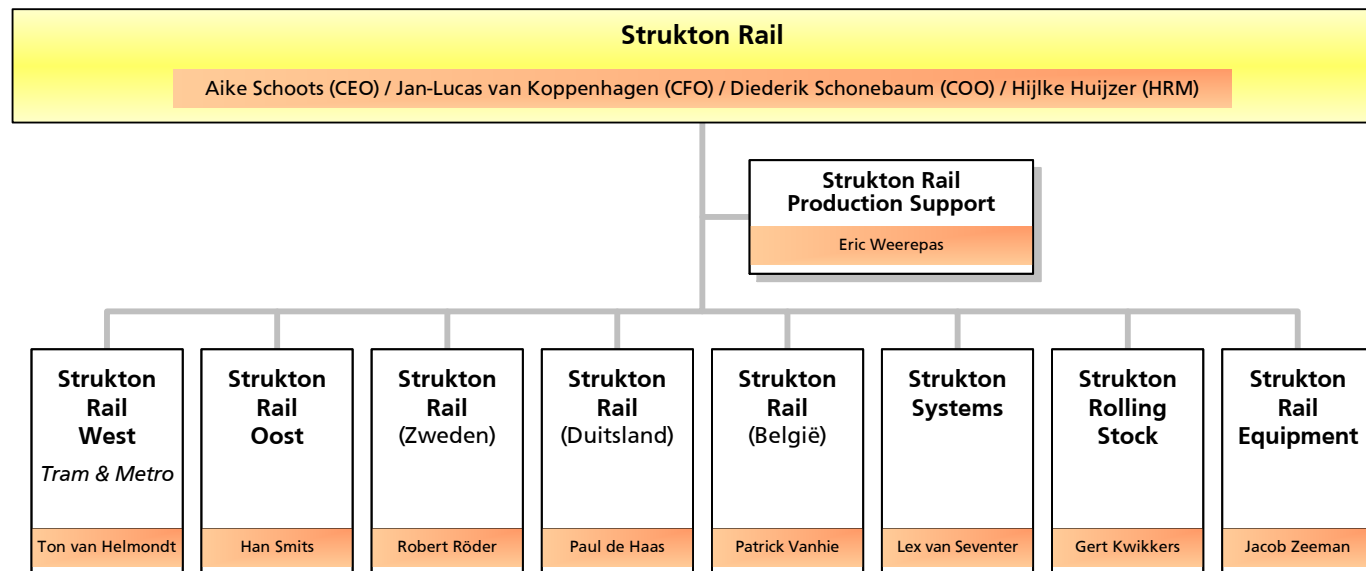

* Strukton Rail bv heeft een 40% belang in CLF, Italië

Strukton Rail bv

- Strukton Rail Regio bv
 - Strukton Rail West
 - Strukton Rail Oost
- Strukton Rail AB, Zweden
- Strukton Rail GmbH & Co KG, Duitsland
- Strukton Rail nv, België
- Strukton Systems bv
- Strukton Rolling Stock bv
- Strukton Rail Equipment
- Deelnemingen

Deelnemingen

- CLF, Italië
- Arfer, Italië
- MGW, Duitsland
- Tribase, Nederland
- Eurailscout *Inspection & Analysis*, Nederland en Duitsland

Strukton Rail bv

- Directie
- Strukton Rail Production Support
- Directiesecretariaat
- Communicatie & Externe betrekkingen
- Personeel & Organisatie
- Financiën & Control
- ICT