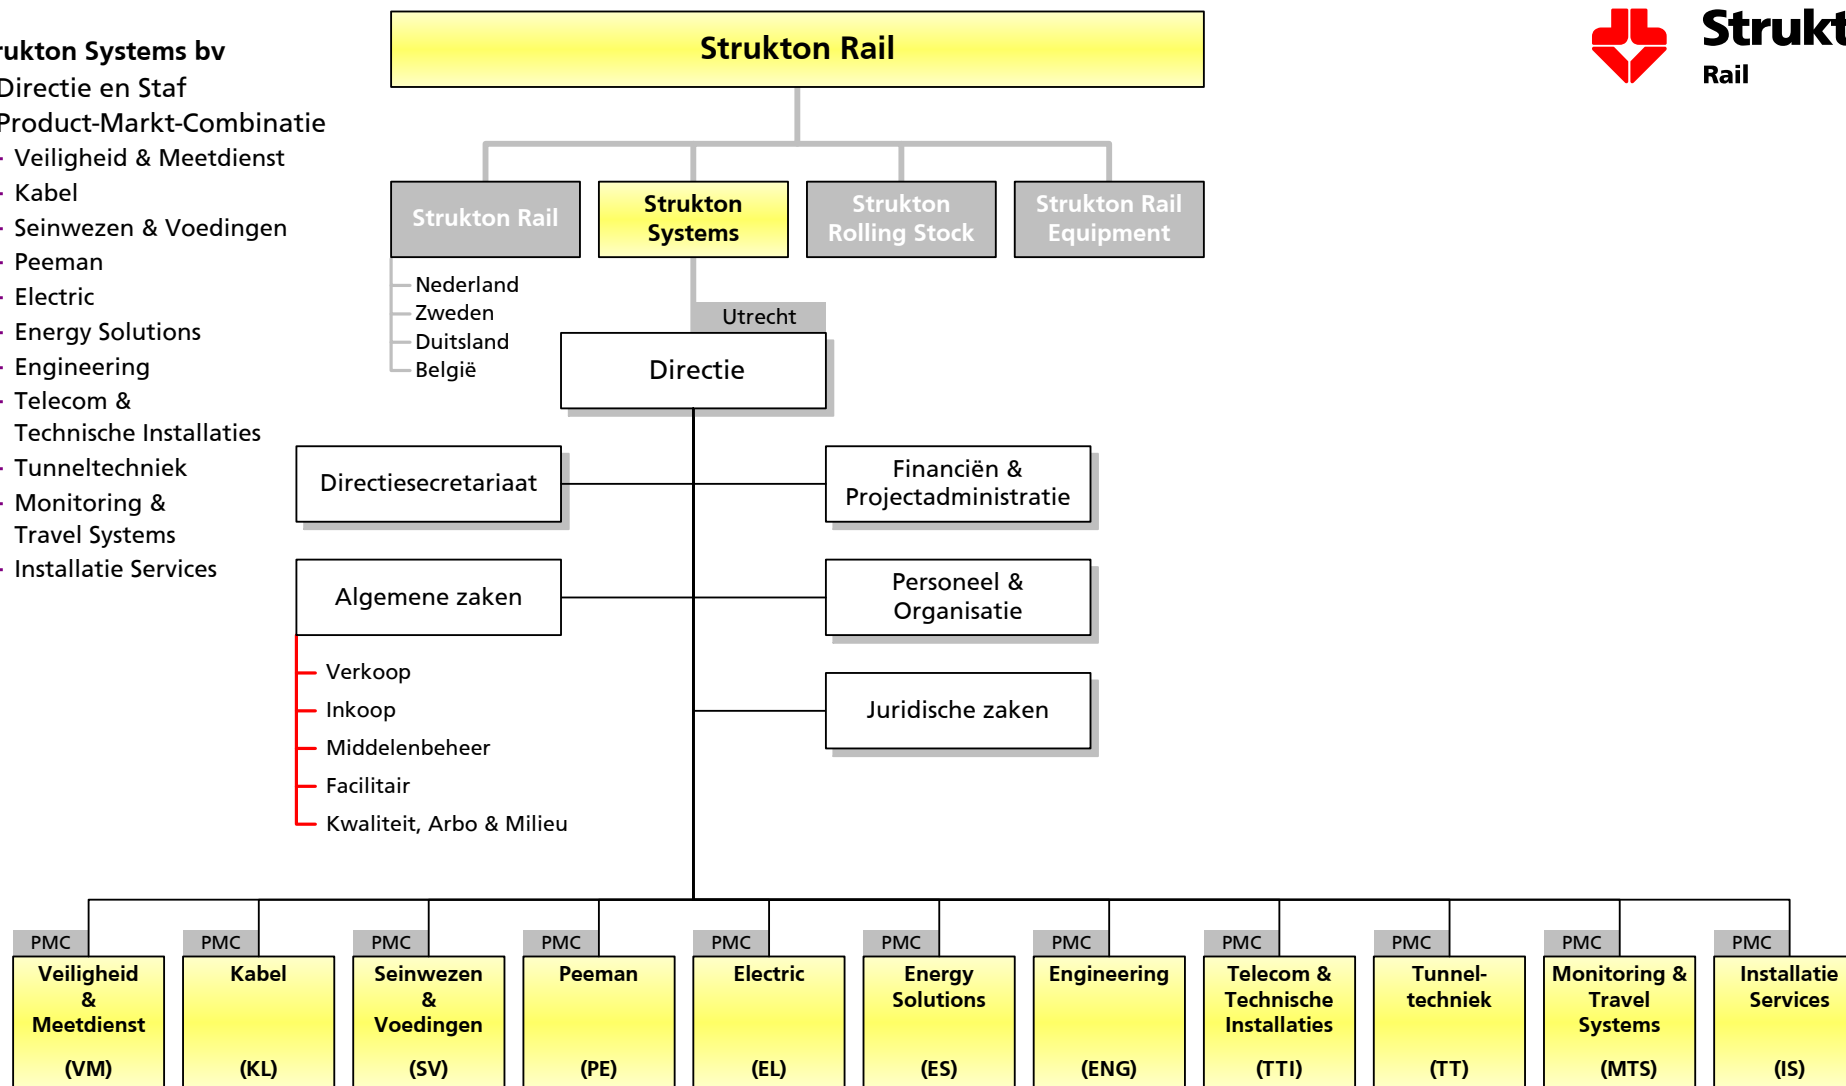

Strukton Rail West

- Directie en Staf
- Contractmanagement
 - Onderhoud
 - Projecten
- Bedrijfsbureau

Strukton Rail Oost

- Directie en Staf
- Contractmanagement
 - Onderhoud
 - Projecten
 - Civiele & Cultuur Techniek
 - Installatie Services
- Bedrijfsbureau
- Planning

**Strukton Rail AB
 (Zweden)**

- Directie en Staf
- Bergproduktion
- Machines & materieel
- Onderhoud
- Projecten
- Projecten Scandinavië

**Strukton Rail nv
Merelbeke (Belgium)**

- Directie en Staf
- Spoorwerk
- Kabelwerk
- Elektrificatie

Strukton Systems bv

- Directie en Staf
- Product-Markt-Combinatie
 - Veiligheid & Meetdienst
 - Kabel
 - Seinwezen & Voedingen
 - Peeman
 - Electric
 - Energy Solutions
 - Engineering
 - Telecom & Technische Installaties
 - Tunneltechniek
 - Monitoring & Travel Systems
 - Installatie Services

Strukton Rolling Stock bv

- Directie en Staf
- Engineering
- Technology
- Service Center
- Maintenance

Strukton Rail Equipment

- Directie en Staf
- Unit 1
- Unit 2
- Lassen
- Vervoer
- Technische dienst

Positie V&G functionaris i.v.m. rechtstreeks rapporteren aan onderstaande directies