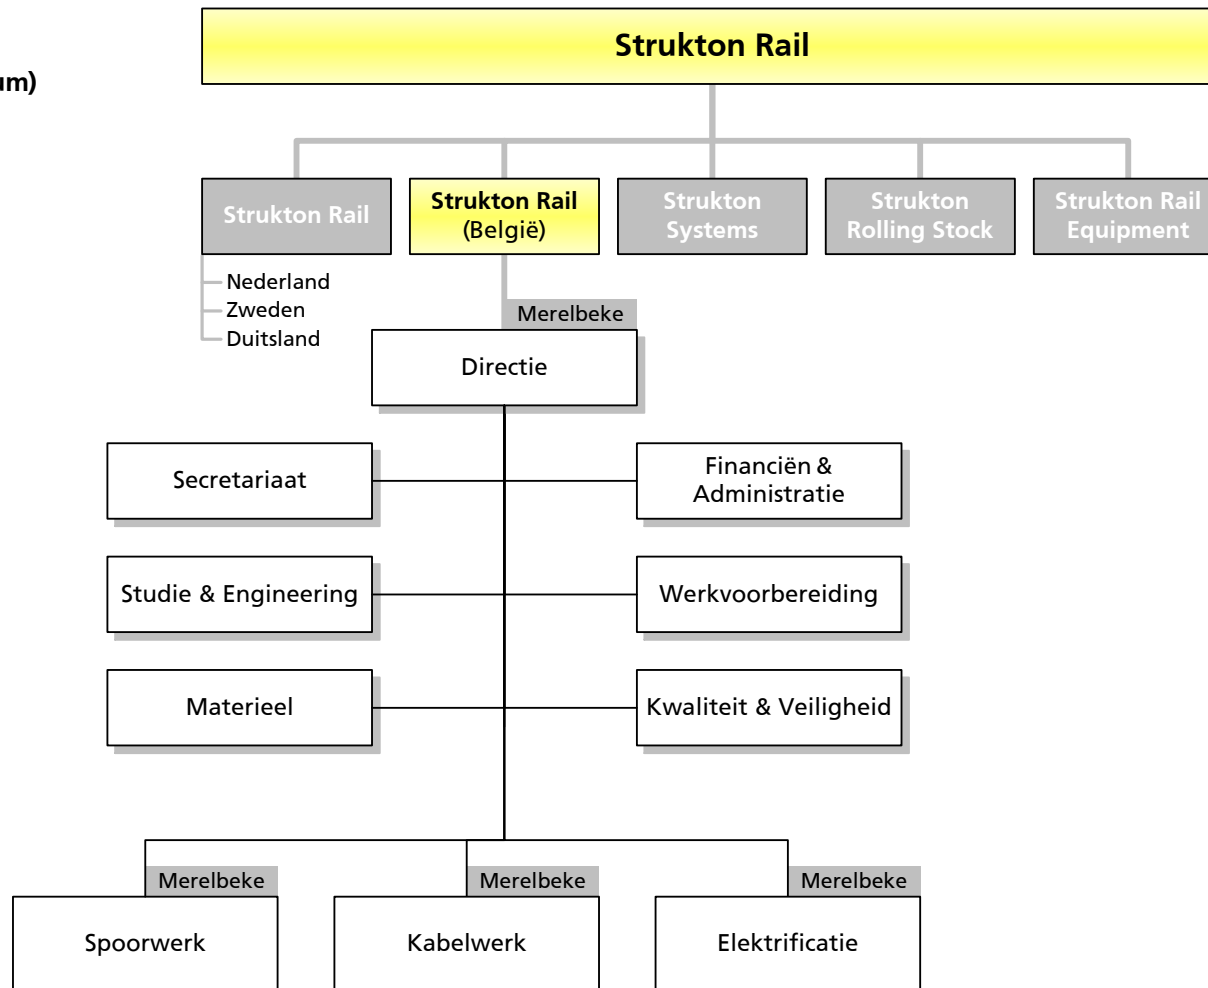

**Strukton Rail nv
Merelbeke (Belgium)**

- Directie en Staf
- Spoorwerk
- Kabelwerk
- Elektrificatie