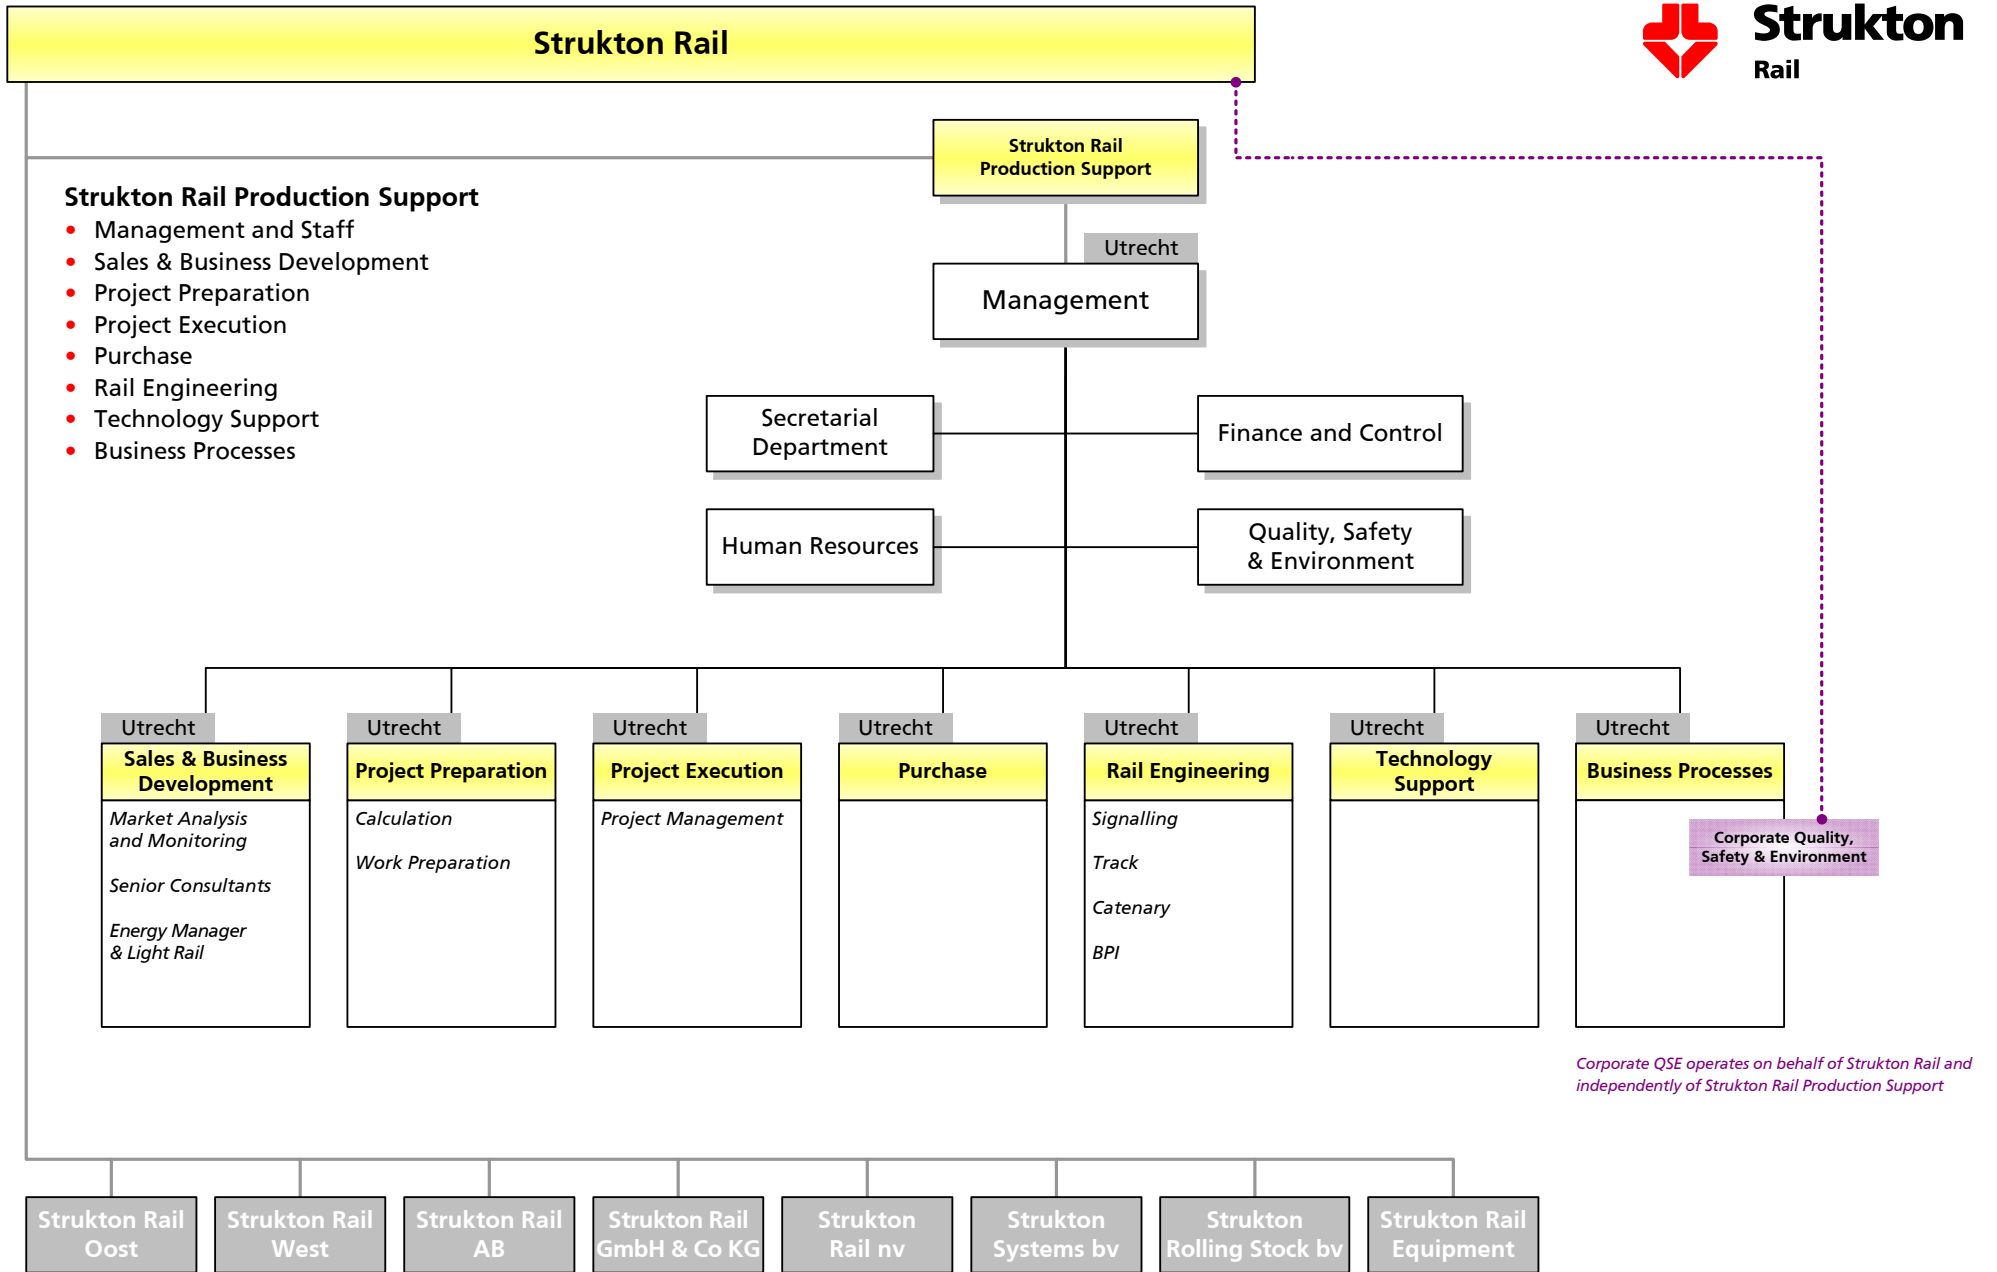

Strukton Systems bv

- Directie en Staf
- Product-Markt-Combinatie
 - Veiligheid & Meetdienst
 - Kabel
 - Seinwezen & Voedingen
 - Peeman
 - Electric
 - Energy Solutions
 - Engineering
 - Telecom & Technische Installaties
 - Tunneltechniek
 - Monitoring & Travel Systems
 - Installatie Services

Strukton Rolling Stock bv

- Directie en Staf
- Engineering
- Technology
- Service Center
- Maintenance

Strukton Rail Equipment

- Directie en Staf
- Unit 1
- Unit 2
- Lassen
- Vervoer
- Technische dienst

Positie V&G functionaris i.v.m. rechtstreeks rapporteren aan onderstaande directies