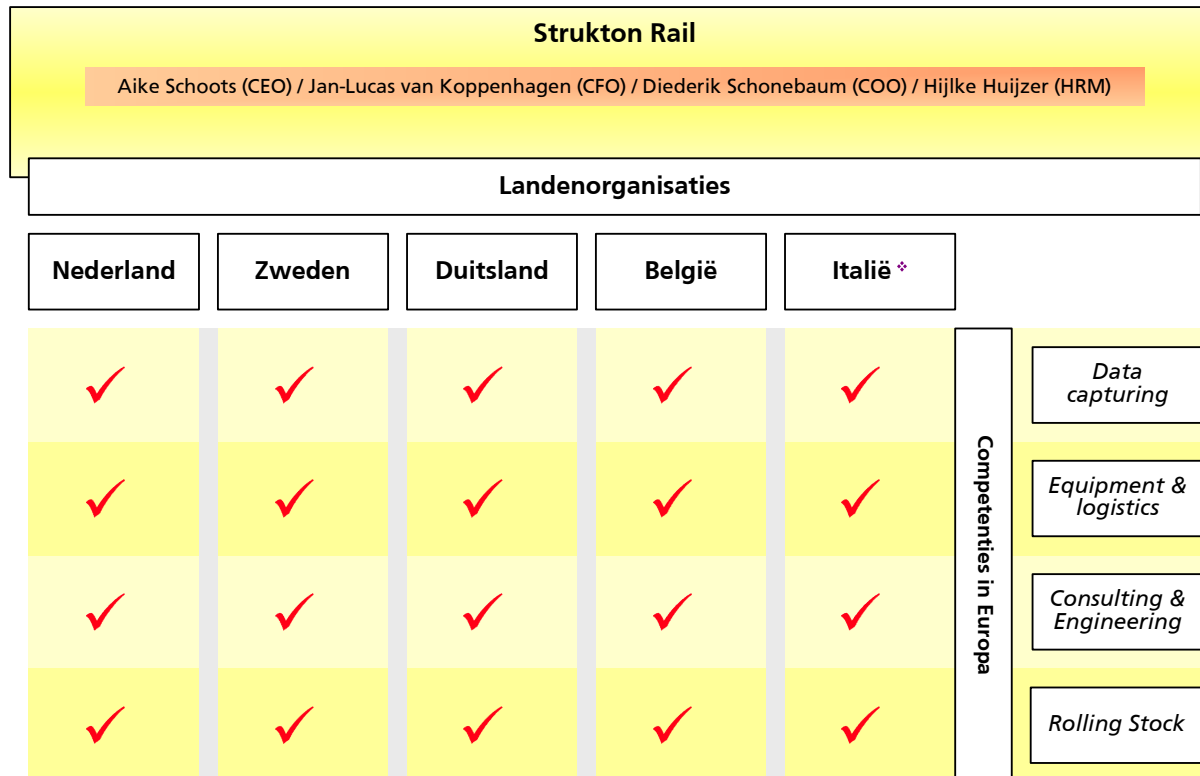

Strukton Rail bv

- Landenorganisaties
- Competenties in Europa
- Deelnemingen

Deelnemingen

- CLF, Italië *
- Arfer, Italië
- MGW, Duitsland
- Tribase, Nederland
- Eurailscout *Inspection & Analysis*, Nederland en Duitsland