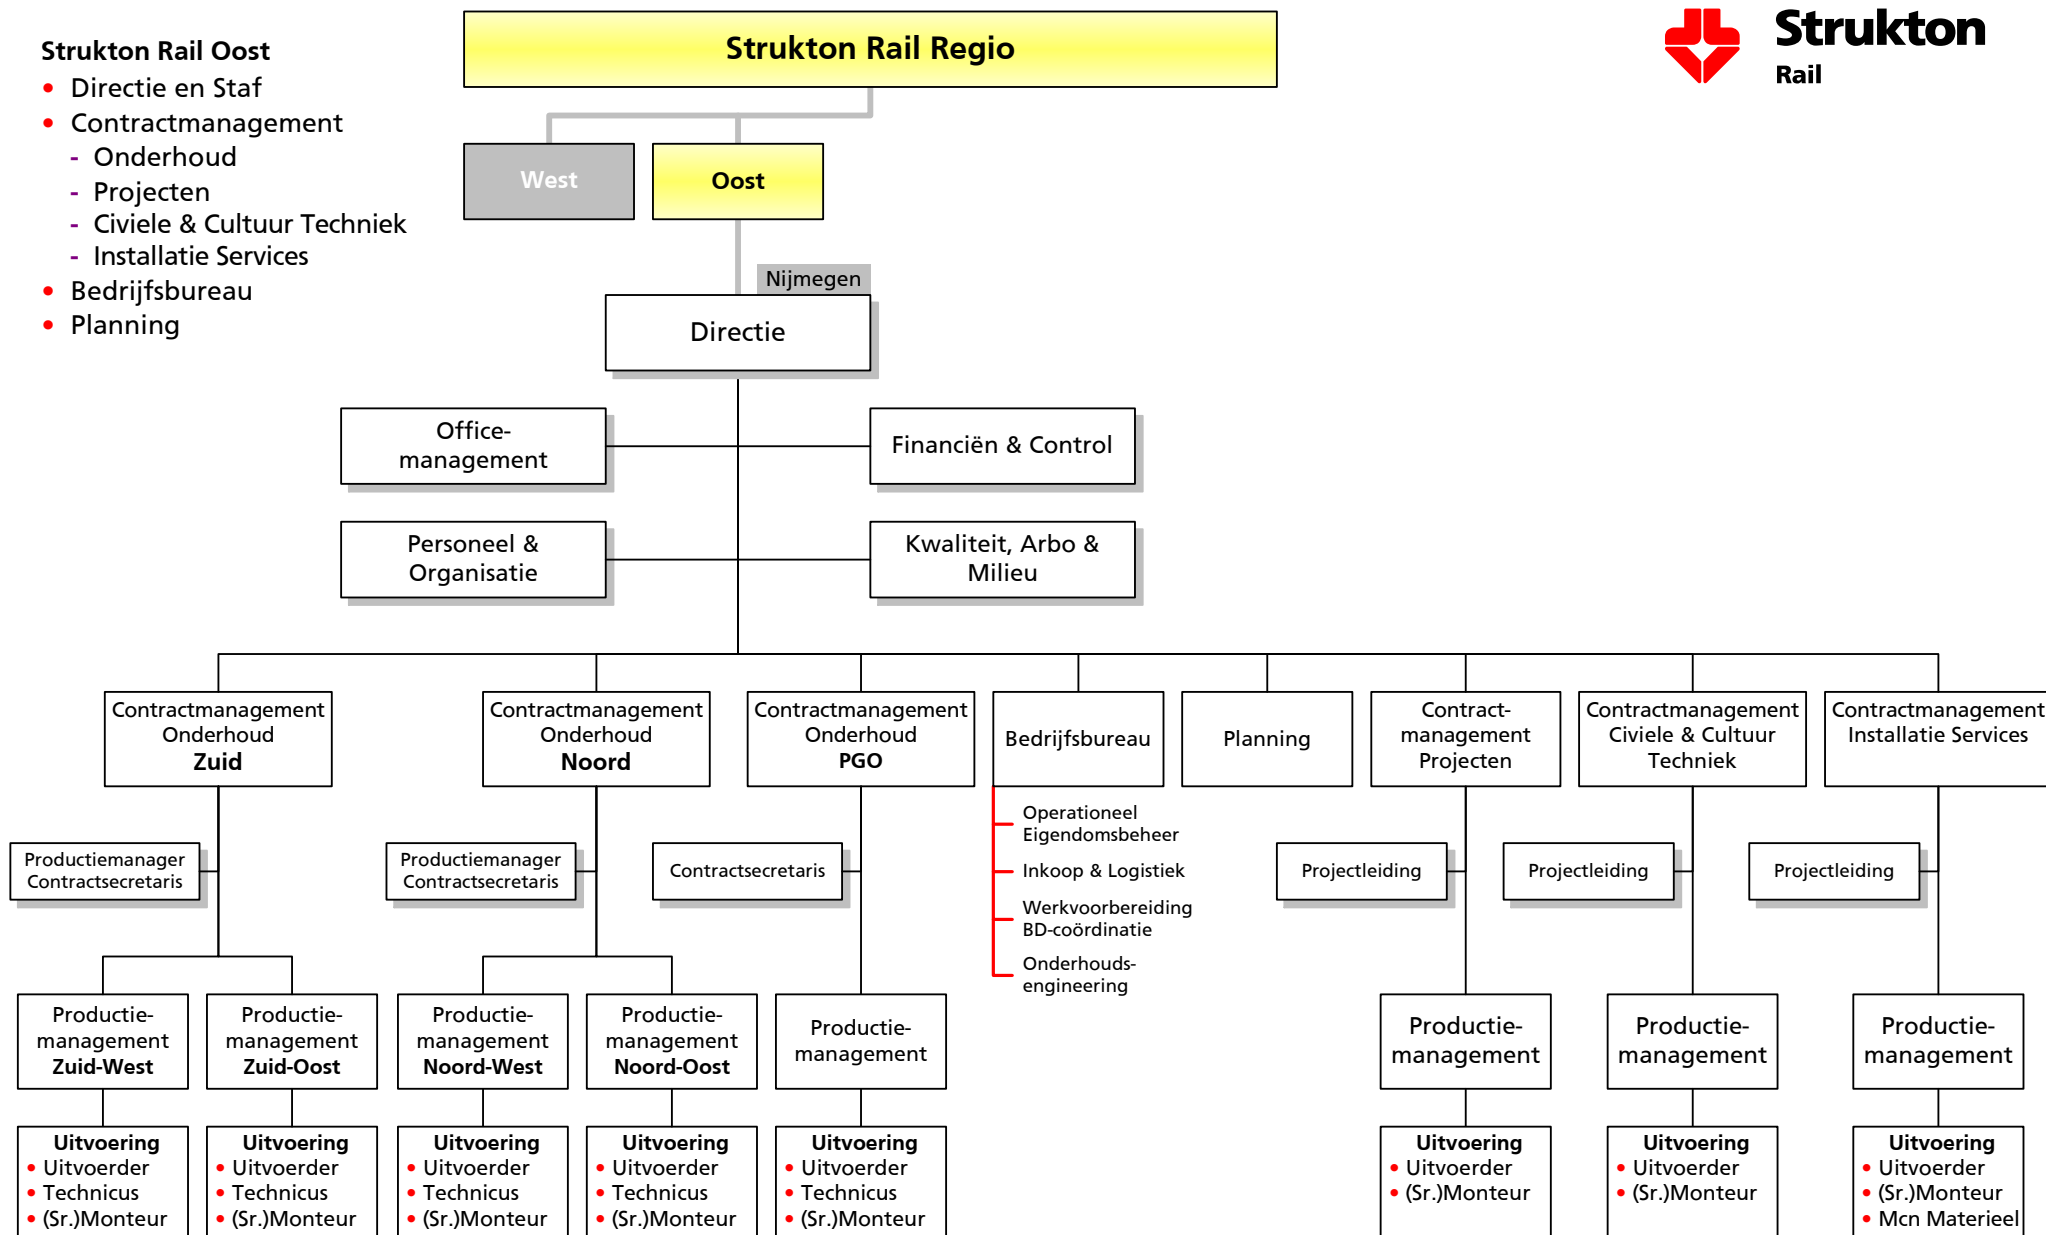

Strukton Rail Oost

- Directie en Staf
- Contractmanagement
  - Onderhoud
  - Projecten
  - Civiele & Cultuur Techniek
  - Installatie Services
- Bedrijfsbureau
- Planning