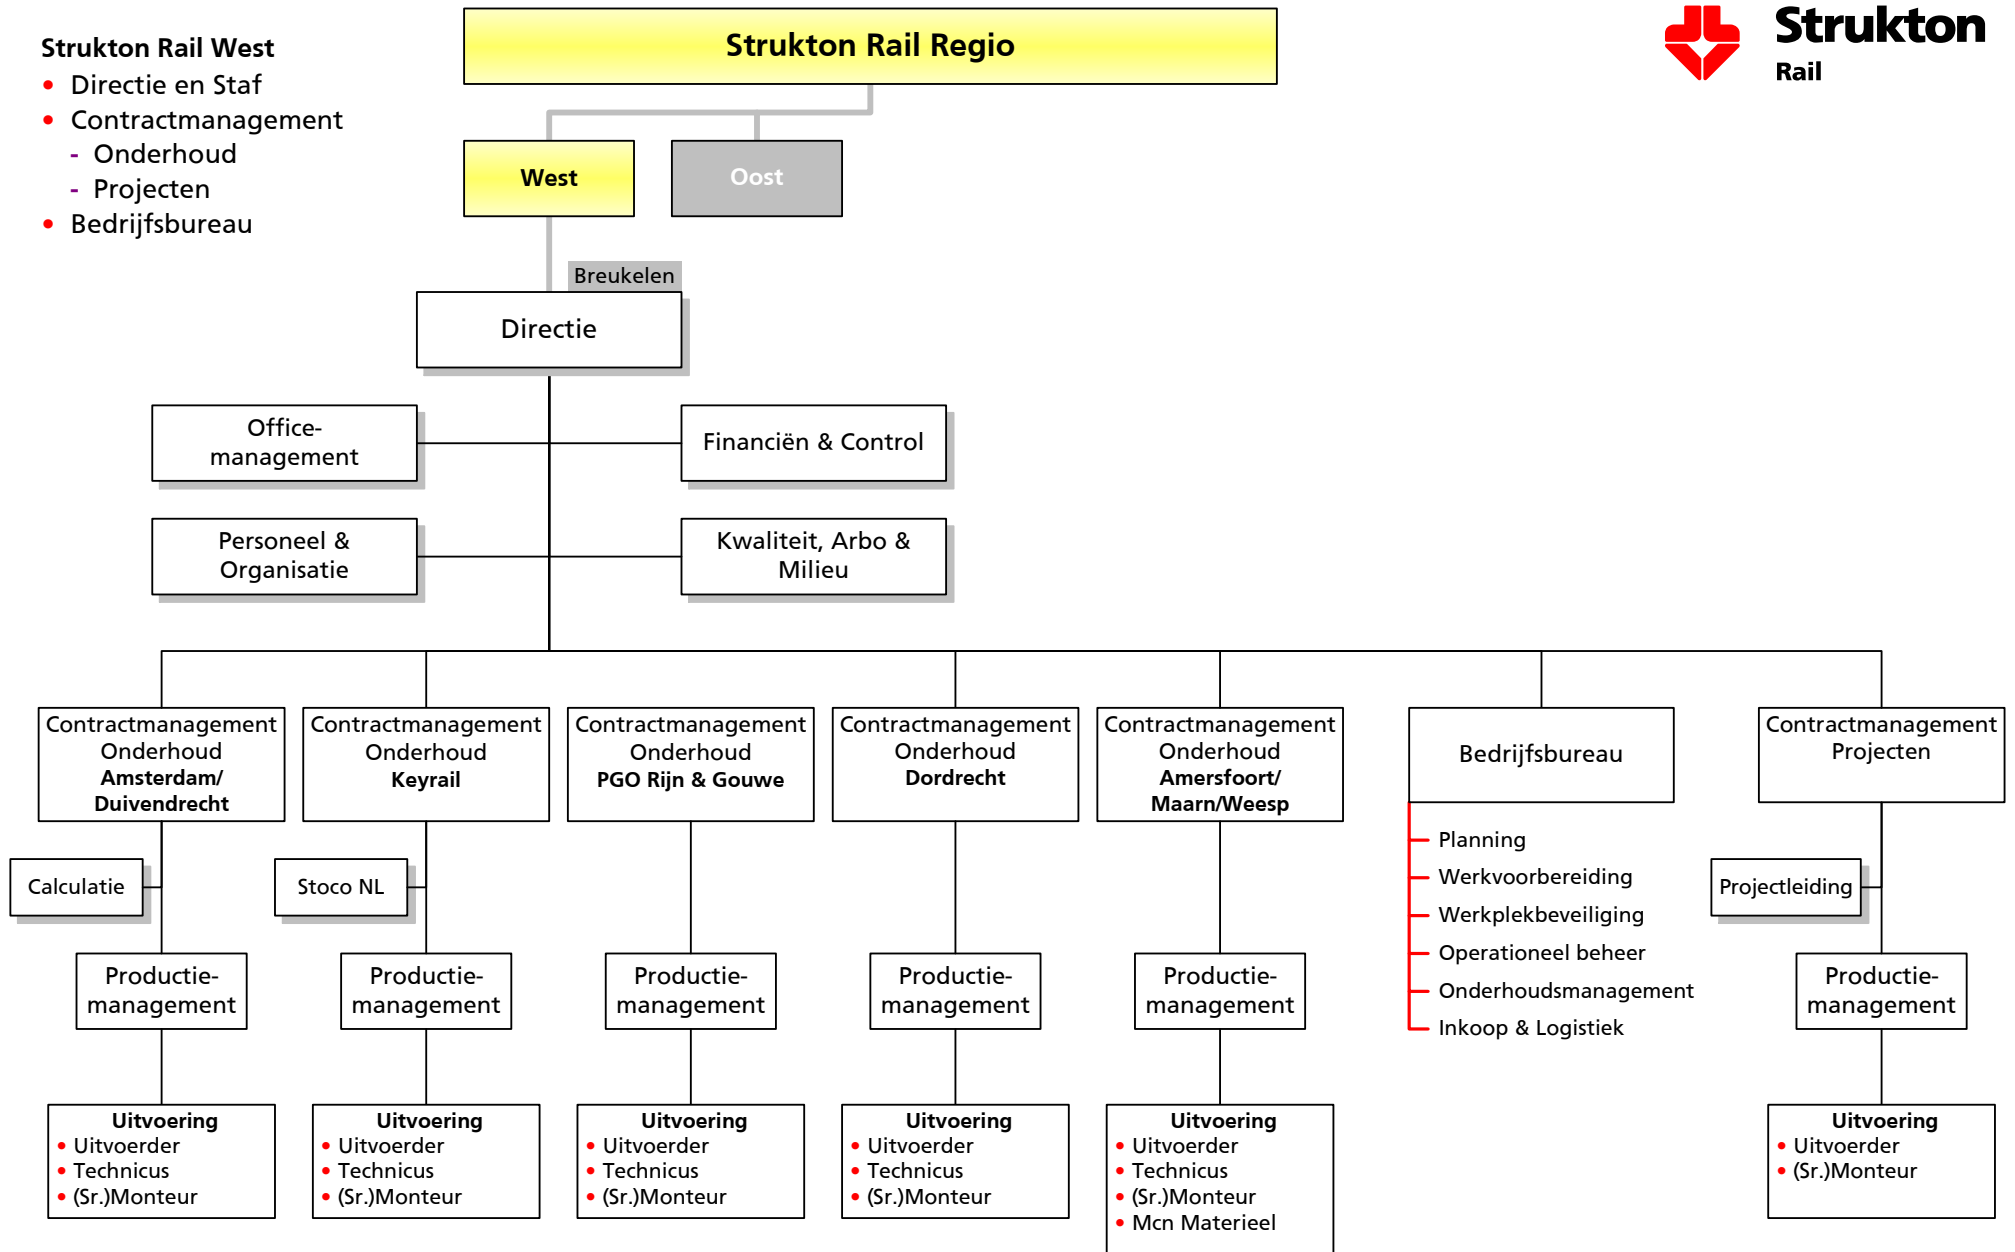

Deelnemingen

- CLF, Italië
- Arfer, Italië
- MGW, Duitsland
- Tribase, Nederland
- Eurailscout *Inspection & Analysis*, Nederland en Duitsland

Strukton Rail bv

- Directie
- Strukton Rail Production Support
- Directiesecretariaat
- Communicatie & Externe betrekkingen
- Personeel & Organisatie
- Financiën & Control
- ICT

Strukton Rail West

- Directie en Staf
- Contractmanagement
 - Onderhoud
 - Projecten
- Bedrijfsbureau

Strukton Rail Oost

- Directie en Staf
- Contractmanagement
 - Onderhoud
 - Projecten
 - Civiele & Cultuur Techniek
 - Installatie Services
- Bedrijfsbureau
- Planning